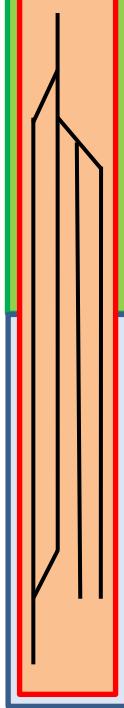

調

福知山

2019年 全国運転会 16番 線路配置 とりあえず 小 14脚 大 12脚

取

出雲大社

浜田

出雲市

大阪

京都

米子