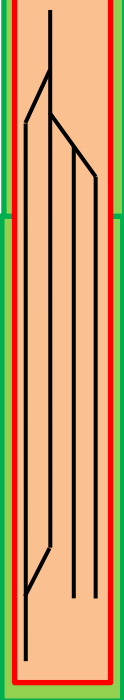

調

福知山

2019年 全国運転会 16番 線路配置 とりあえず 小 14脚 大 12脚

取

出雲大社

浜田

出雲市

大阪

京都

米子