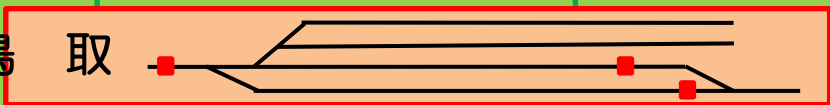

福知山

2019年 全国運転会 16番 線路配置 小 10脚 大 18脚

鳥取

米子

出雲市

出雲大社

出雲大社

浜田