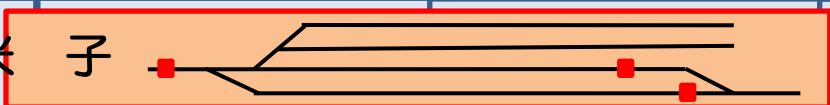

福知山

2019年 全国運転会 16番 線路配置 小 10脚 大 18脚

鳥取

米子

出雲市

出雲大社

出雲大社

浜田